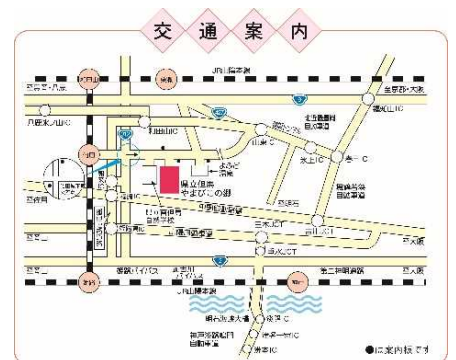

新型コロナウイルス感染症への対応について

- ・発熱、咳、全身倦怠感等の症状がある場合は参加を控えてください。
- ・受付で検温を行い、体温が37.5度以上ある場合や体調不良の場合は入場できません。
- ・マスクの着用をお願いします。
- ・会場入口にアルコール消毒液を設置しますので、会場に入る際には消毒の徹底をお願いします。また、適宜、手洗い等の自己予防を行ってください。
- ・今後、新型コロナウイルス感染症の影響等により、本事業を中止、または延期する場合があります。中止または延期が決定しましたら、別途連絡します。